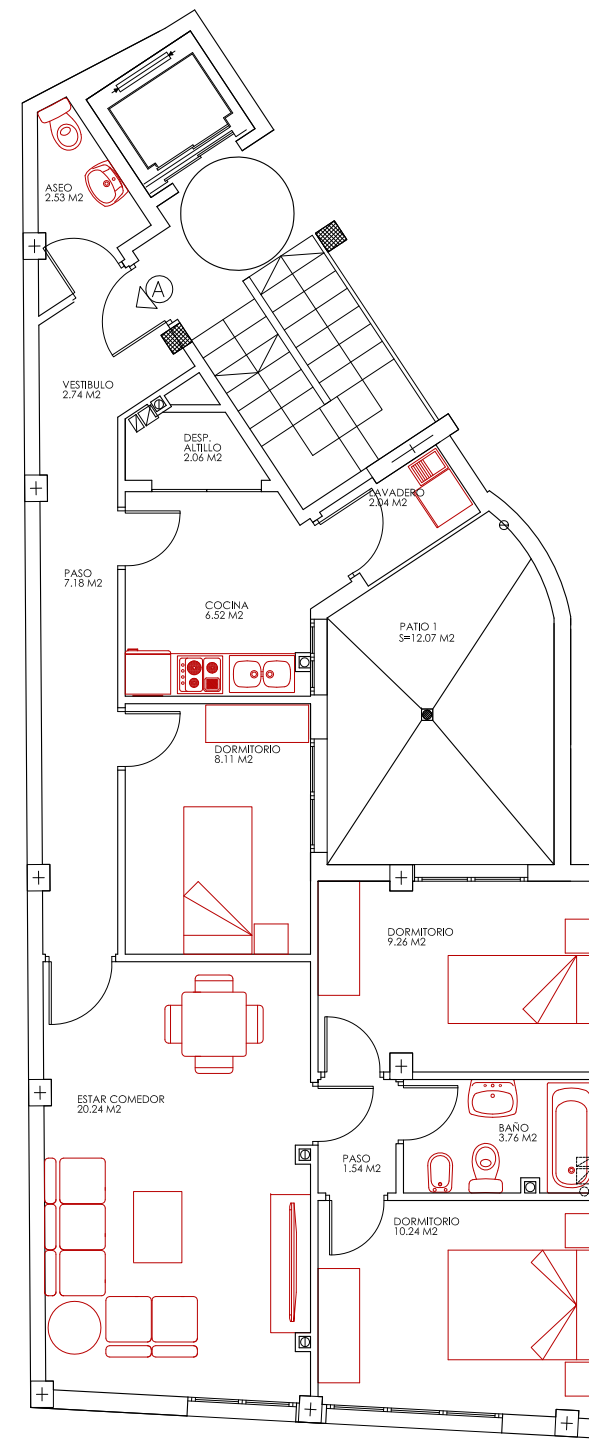

ESCALA:1/200

PLANTA BAJA

VIVIENDA A PLANTA BAJA

ESCALA:1/100

SUPERFICIE UTIL:

75,20 M2

SUPERFICIE CONSTRUIDA:

88,36 M2