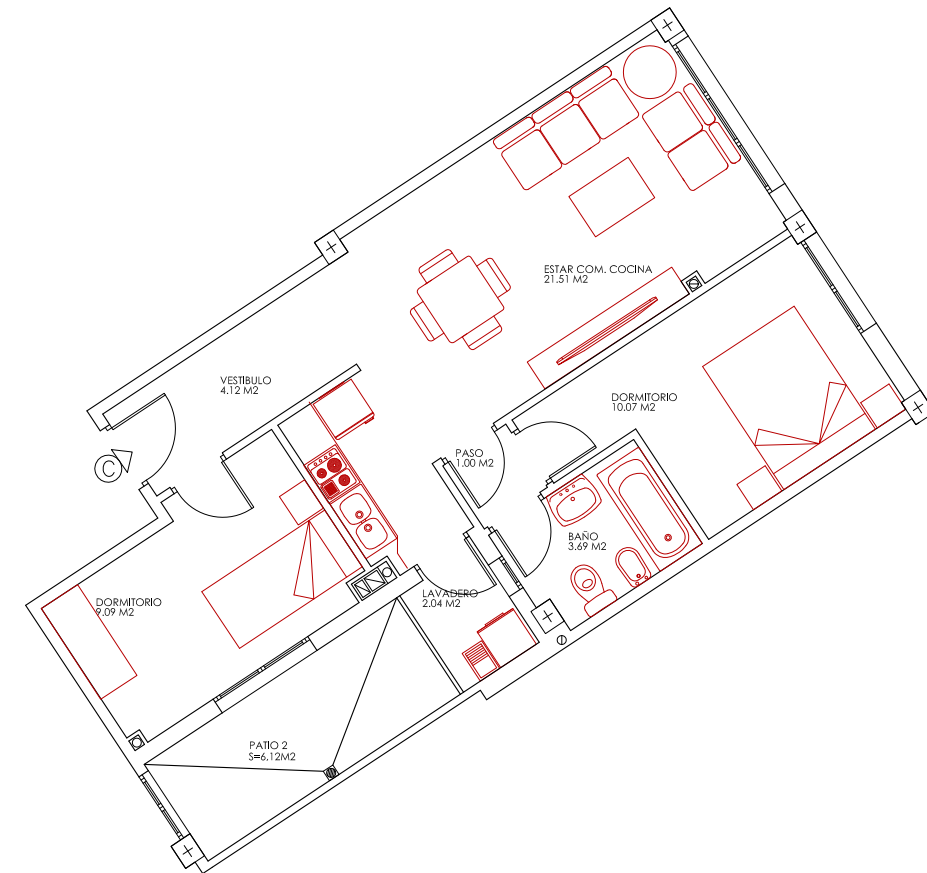

ESCALA:1/200

PLANTA BAJA

SITUAION : SIN ESCALA

SUPERFICIE UTIL:

50,50 M2

SUPERFICIE CONSTRUIDA:

58,13 M2

ESCALA:1/100