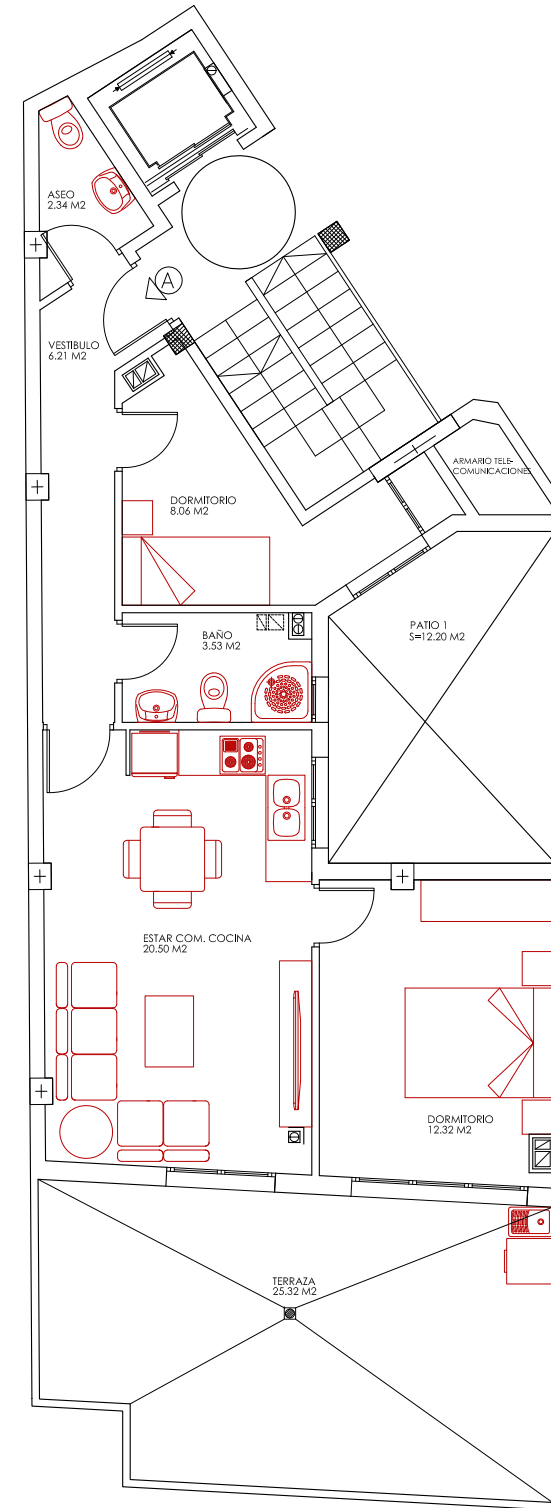

ESCALA:1/200

PLANTA ATICO

ESCALA:1/100 VIVIENDA A PLANTA ATICO

SUPERFICIE UTIL:

52,96 M2

SUPERFICIE CONSTRUIDA:

62,84 M2

SITUAION : SIN ESCALA